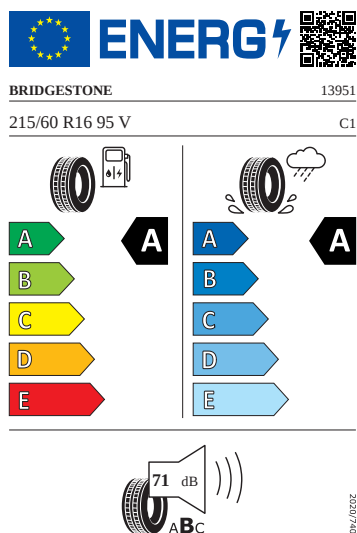

Ostatní

- Dva klíče dálkového centrálního zamykání
- Sada náradí a zvedák vozu

Vnitřní vybavení

- Multifunkční kožený volant

Energetické štítky pneumatik

- Bridgestone 215/60 R16

- Continental 215/60 R16

2020/7/40