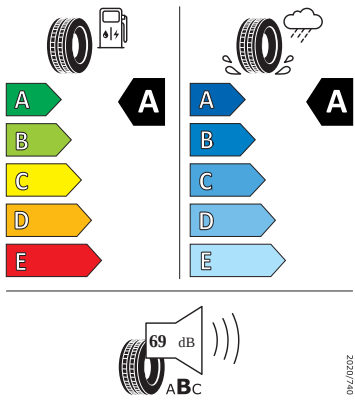

2020/740

- Continental 185/65 R15

Continental

0358474

185/65 R 15 88 H

C1