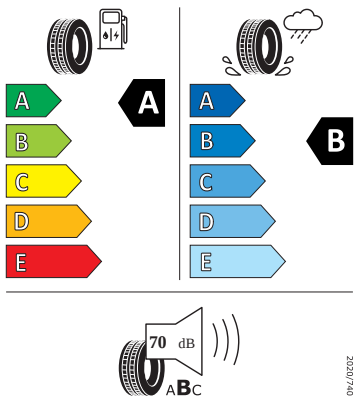

Continental

0314699

185/65 R 15 88 H

C1

2020/740

- Kumho 185/65 R15

KUMHO ES31

2259623

185/65R15 88 H

C1