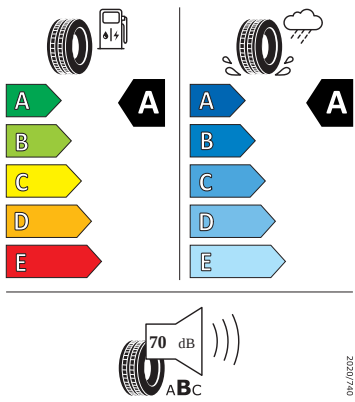

2020/740

- Goodyear 185/65 R15