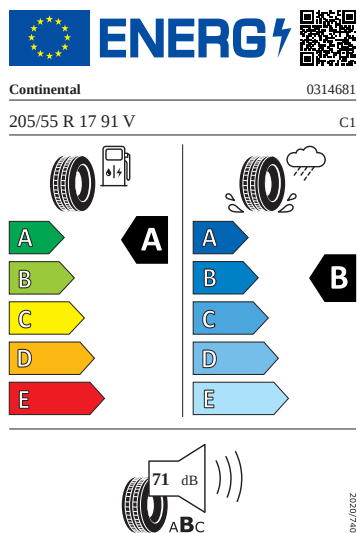

Vnější výbava

- Nárazníky v barvě karoserie s chromovanou lištou
- Vnější zpětná zrcátka lakovaná v barvě karoserie
- Stěrač zadního okna s ostřikovačem
- Ukazatel stavu kapaliny ostřikovačů
- Tažné zařízení sklopné - elektronicky odjistitelné
- Střešní nosič v odstínu Dark Chrome
- Chromované orámování oken
- Parkovací senzory vpředu a vzadu
- Top LED zadní světlá s animovanými ukazateli směru jízdy
- Sada nápisů "Hybrid"
- El. sklápění pro vnější zp. zrcátka s aut. stmíváním na straně řidiče
- Matrix-LED přední světlomety s funkcí do špatného počasí

Kola a pneumatiky

- Sada na opravu pneumatik
- Bezpečnostní šrouby kol
- Pneumatiky 205/55 R17 91V
- Krytky šroubů kol
- Slagard 17" černá leštěná

Ostatní

- Sada nářadí
- Adaptér zásuvky tažného zařízení

Vnitřní vybavení

- Vyhřívání multifunkční kožený volant s pádly

Energetické štítky pneumatik

- Continental 205/55 R17

- Michelin 205/55 R17

MICHELIN

069790

205/55R17 91 V