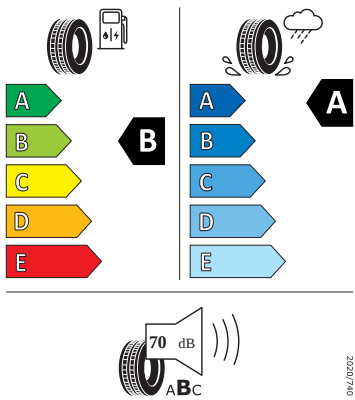

2020/740

- Pirelli 225/50 R18

PIRELLI 36277

225/50R18 95 W C1