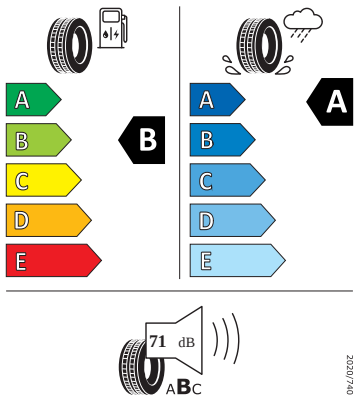

2020/740

- Goodyear 225/50 R18

GOODYEAR 548580

225/50R18 95 W C1