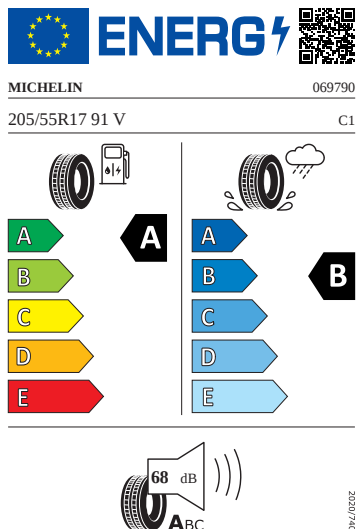

Sedadla

- Standardní sedadla vpředu
- Výškově nastavitelné přední opěrky hlavy
- Výškově nastavitelná přední sedadla
- Tři výškově nastavitelné opěrky hlavy vzadu
- Loketní opěrka vpředu s úložným prostorem
- Manuálně nastavitelná bederní opěrka v předních sedadlech
- Potahy sedadel - látka/Suedia
- Loketní opěrka vzadu

Vnější výbava

- Nárazníky s šedě lakovanými doplňky
- Konvexní vnější zpětné zrcátko u spolujezdce
- Konvexní vnější zpětné zrcátko u řidiče
- Vnější zpětná zrcátka lakovaná v barvě karoserie
- Mřížka chladiče s chromovanou lištou
- Stěrač zadního okna s ostřikovačem
- Tažné zařízení
- Střešní nosič - stříbrný
- Virtuální pedál (elektrické víko zavazadlového prostoru s bezdotykovou funkcí)
- Chromované lišty oken
- Prahové lišty šedě lakované
- Automatické parkování

Kola a pneumatiky

- Nepřímá kontrola tlaku v pneumatikách
- Pneumatiky 205/55 R17 91V se superoptimalizovaným valivým odporem generace 2
- Rezervní kolo (neplnohodnotné)
- Bezpečnostní šrouby kol
- Disky kol z lehké slitiny Stratos 17" stříbrné 6,5J × 17" ET40

Motor a převodovka

- Systém Start/Stop

Vnitřní vybavení

- Multifunkční vyhřívaný kožený volant s pádly

Energetické štítky pneumatik

- Michelin 205/55 R17

- Goodyear 205/55 R17