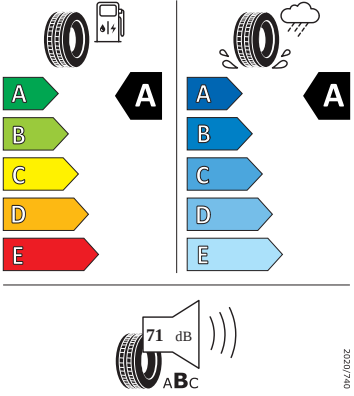

Energetické štítky pneumatik

- Continental 205.0/55.0 R17

Continental

0358161

205/55 R 17 91 V

C1

- Goodyear 205.0/55.0 R17

GOODYEAR