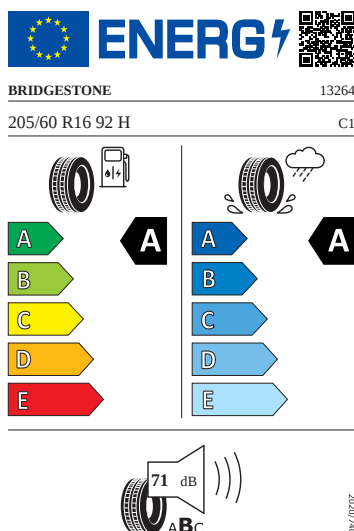

Motor a převodovka

- Systém Start/Stop

Kola a pneumatiky

- Kola z lehké slitiny Montado 6J x 16" ET 38 černá leštěná
- Pneumatiky 205/60 R16 92H s optimalizovaným valivým odporem
- Rezervní kolo neplnohodnotné
- Kryty pro kola z lehké slitiny

Vnitřní vybavení

- Multifunkční kožený volant

Energetické štítky pneumatik

- Bridgestone 205/60 R16

- Michelin 205/60 R16

MICHELIN

941957

205/60R16 92 H