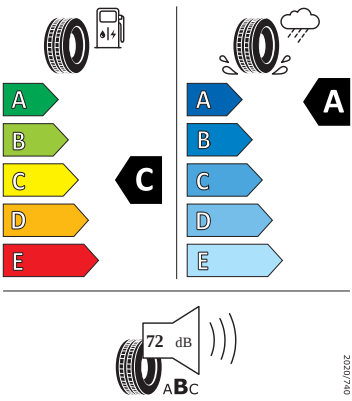

- Bridgestone 225/40 R19

BRIDGESTONE

13013

225/40 R19 93 Y XL

C1