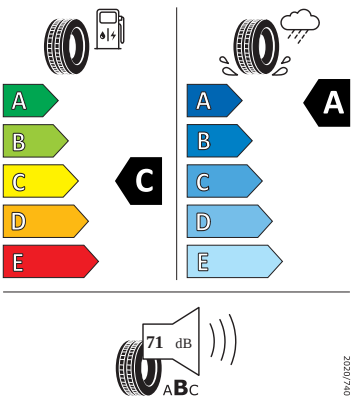

Energetické štítky pneumatik

- Hankook 225/40 R19

- GOODYEAR 225/40 R19

GOODYEAR

724725

225/40R19 93 Y XL

C1

- Bridgestone 225/40 R19