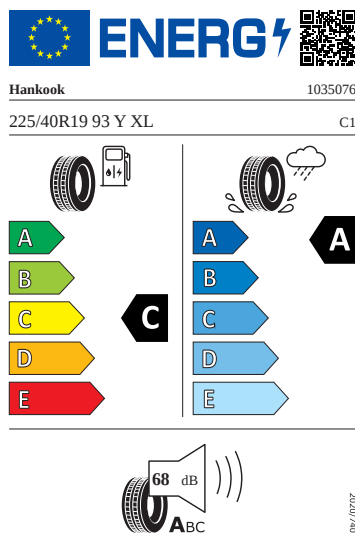

- Tři opěrky hlavy vzadu
- Vyhřívání přední sedadla
- Loketní opěrka vpředu s úložným prostorem

Vnější výbava

- Černě lakované nápisy na pátých dveřích
- Sportovní černé koncovky výfuku
- Nárazníky v barvě karoserie s chromovanou lištou
- Střešní nosič černě lakovaný
- Černě lakované orámování oken
- Vnější zpětná zrcátka a střecha lakovaná v černé barvě
- El. sklápění pro vnější zp. zrcátka s aut. stmíváním na straně řidiče
- Stěrač zadního okna s ostřikovačem
- Ostřikovače předních světlometů
- Automatické parkování (Intelligent Park Assist) s parkováním na dálku

Kola a pneumatiky

- Rezervní kolo (dojezdové)
- Bezpečnostní šrouby kol
- Pneumatiky 225/40 R19 93Y XL
- Elias 19" antracitová leštěná

Ostatní

- Sada nářadí a zvedák vozu

Vnitřní vybavení

- Sportovní multifunkční kožený vyhříváný volant s pádly

Energetické štítky pneumatik

- Hankook 225/40 R19

- GOODYEAR 225/40 R19